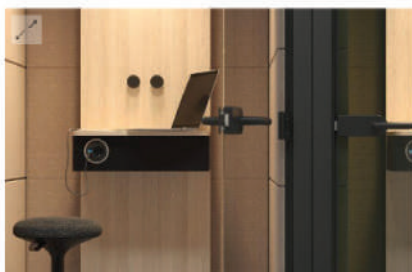

SILENT ROOM

Cabine Acoustique

Pour le confort des utilisateurs, la pièce peut être équipée d'une prise de courant (connecteurs USB de types A et C) ou d'un bloc d'alimentation à 3 fiches. Le bloc d'alimentation peut être livré avec des prises intégrées, des ports LAN ou USB dans diverses configurations.

SILENT ROOM offre une variété d'options de design pour que vous puissiez créer un design personnalisé et l'ambiance de bureau souhaitée. Les finitions intérieures et extérieures peuvent être choisies séparément.